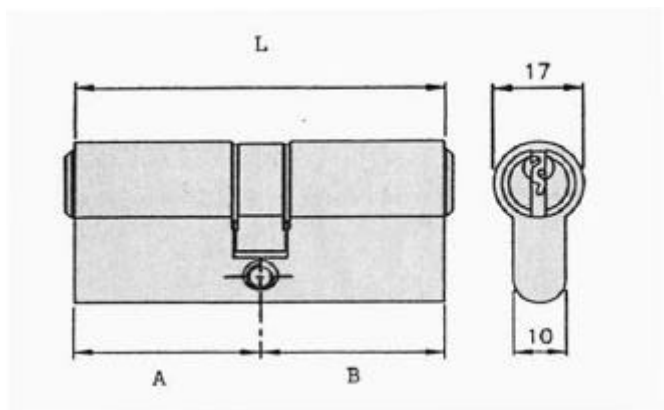

code	Description	L.it price	Euro price
------	-------------	------------	------------

**50/A** Iron Patent lock complete with 2 keys, brass handle, counterplate and fixign screws.

**L. 16.400      8,47**

**50/D** Iron Patent lock complete with 2 keys, aluminium handle, counterplate and fixign screws.

**L. 18.800      9,71**

**1011** Brass cylinder for mortise lock with 3 keys and fixing screw.

A mm	B mm	C mm	L.it price	Euro price
28	28	56	L. 8.000	4,13
30	30	60	L. 8.000	4,13
28	33	61	L. 8.000	4,13
30	35	65	L. 8.400	4,34
35	35	70	L. 8.800	4,54
30	45	75	L. 10.000	5,16
35	40	75	L. 10.000	5,16
40	40	80	L. 11.250	5,81
35	45	80	L. 11.250	5,81
30	50	80	L. 11.250	5,81
30	55	85	L. 12.100	1,00
40	45	85	L. 12.100	6,25
35	50	85	L. 12.100	6,25
45	45	90	L. 16.100	8,31
30	60	90	L. 16.100	8,31
40	50	90	L. 16.100	8,31
30	65	95	L. 17.700	9,14
40	55	95	L. 17.700	9,14
50	50	100	L. 20.900	10,79